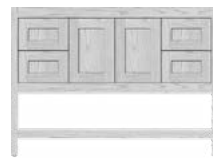

## Shaker

**60" Double Basin**

21" or 18½" ↑↓

**60" Center Basin**

21" or 18½" ↑↓

**48"**

21" or 18½" ↑↓

**42"**