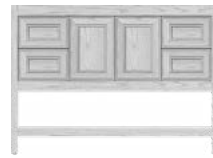

## Deco Miter

**60" Double Basin**

21" or 18½" ↑↓

**60" Center Basin**

21" or 18½" ↑↓

**48"**

21" or 18½" ↑↓

**42"**