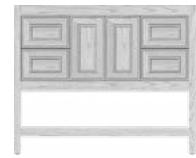

## Deco Miter

**60" Double Basin**

21" or 18½" ↑↓

**60" Center Basin**

21" or 18½" ↑↓

**48"**

21" or 18½" ↑↓

**42"**