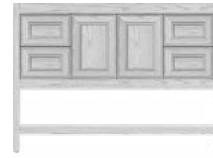

## Deco Miter

**60" Double Basin**

21" or 18½" ↑↓

**60" Center Basin**

21" or 18½" ↑↓

**48"**

21" or 18½" ↑↓

**42"**