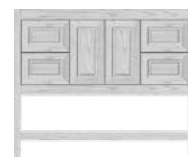

## Ogee Miter

**60" Double Basin**

21" or 18½" ↑↓

**60" Center Basin**

21" or 18½" ↑↓

**48"**

21" or 18½" ↑↓

**42"**